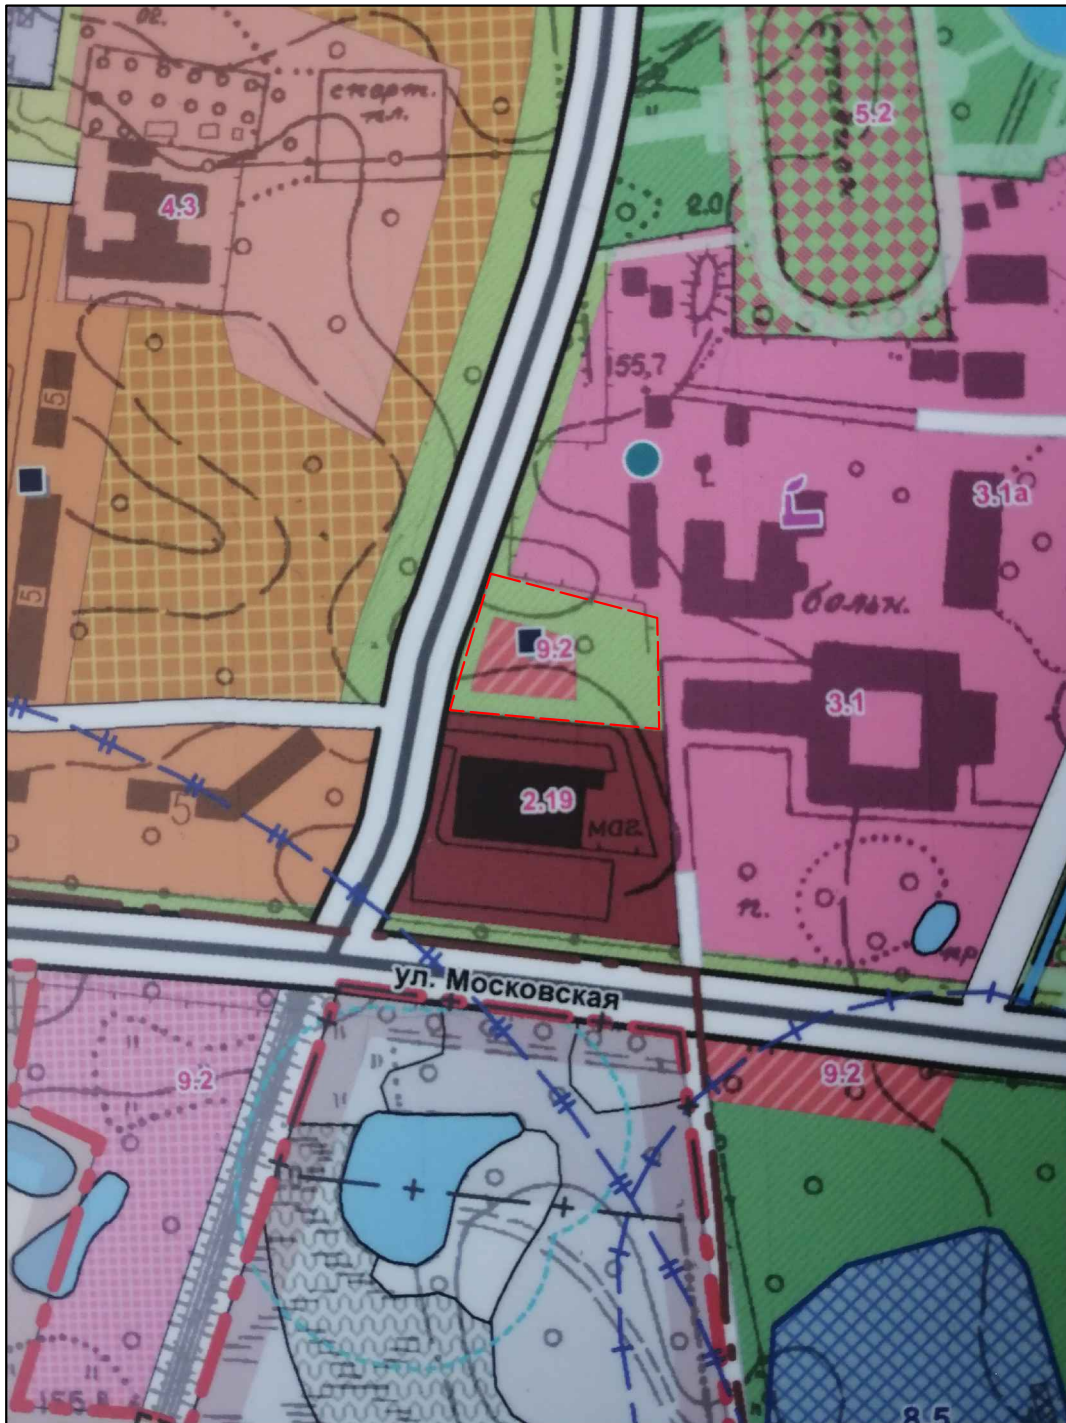

Ситуационная схема М 1:2000

----- - Граница земельного участка

					126 от 03.11.2020 года			
					Градостроительный паспорт земельного участка по адресу: Минская область, г. Старые Дороги, ул. Московская (формирование земельного участка для проведения аукциона)			
Изм.	Колич.	№ докум.	Подпись	Дата	Ситуационная схема М 1:2000	Страница	Лист	Листов
						П	10	14
						РУП "Стародорожское архитектурно-планировочное бюро"		