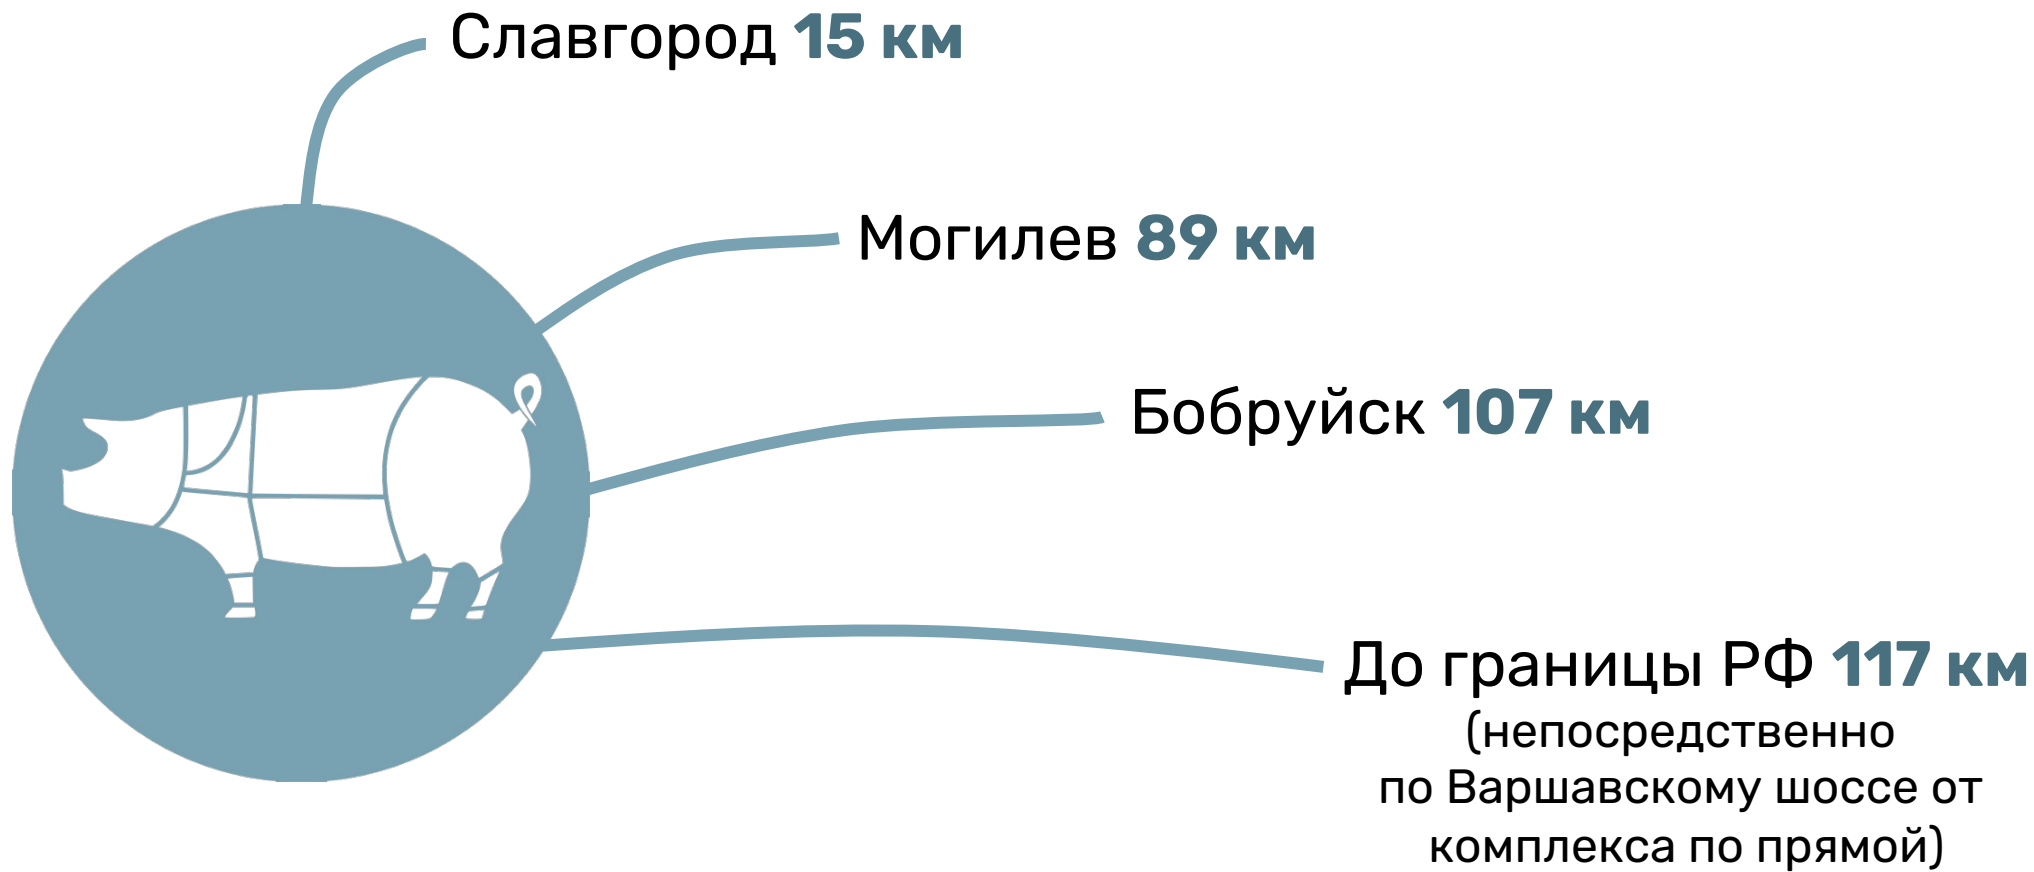

45 025,5 м²

(объем зданий 183 959 м³)

ПЛОЩАДЬ ПРУДОВ

~59 тыс м²

построен
в **1986** году

За время работы произведено
несколько модернизаций, новые
построенные производственные
здания были укомплектованы, но
не запущены

предназначен для производства
более 20 тыс. голов свиней в год
общей массой **более 2,2 тыс. тонн**

Качественная подъездная дорога
с Варшавского шоссе
На территории
асфальт на бетонных плитах

Ближайшие города