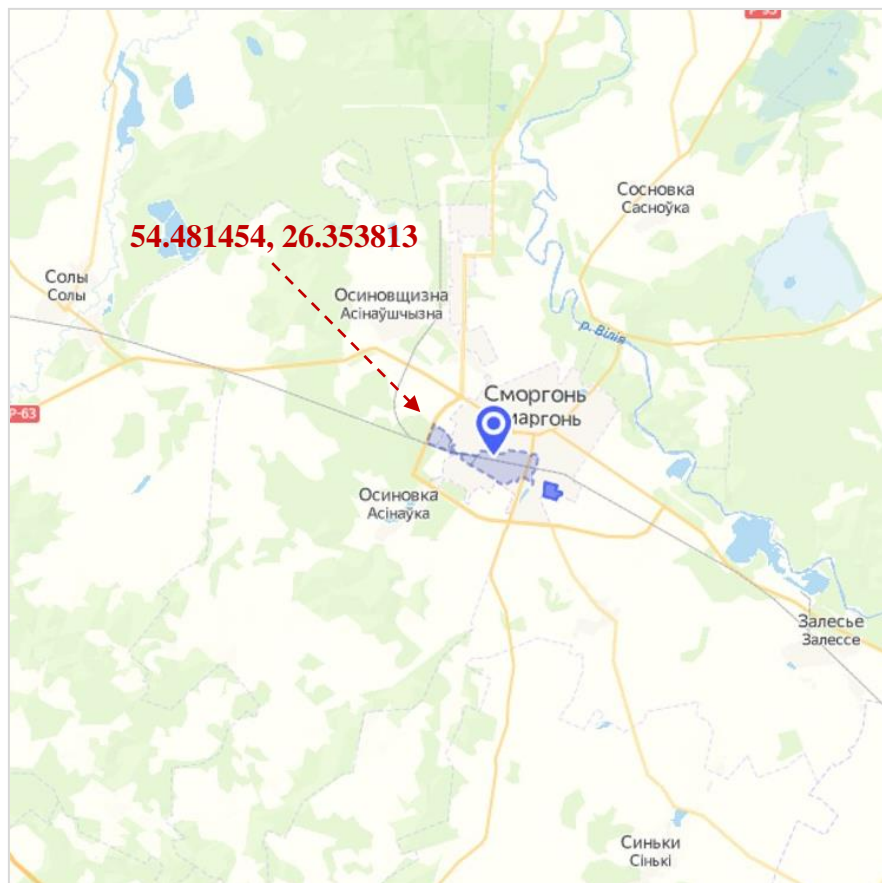

Участок №11
сектор 2
Площадь: 222,86 га
Свободно: 17,82 га

1. Общая информация			
Наименование	Участок №11 сектор 2 (г. Сморгонь) СЭЗ «Гродноинвест»		
Общая площадь (га)	222,86 га (свободно – 17,82 га)		
Местоположение	Область	Гродненская область	
	Район	Сморгонский район	
	Населенный пункт	г. Сморгонь	
Форма собственности	<input type="checkbox"/> частная	<input checked="" type="checkbox"/> государственная	
Возможные направления использования	<input checked="" type="checkbox"/> промышленность	<input type="checkbox"/> торговля	<input type="checkbox"/> иное (указать): _____
	<input type="checkbox"/> услуги	<input type="checkbox"/> логистика	_____
Способы предоставления участка	<input checked="" type="checkbox"/> аренда, без аукциона	<input type="checkbox"/> пользование	<input type="checkbox"/> продажа
Стоимость (кадастровая) (за га) на 1 января 2018 года (бел. руб. и долл. США)	Резиденты СЭЗ «Гродноинвест» освобождены от уплаты земельного налога и арендной платы за земельные участки при условии использования специального правового режима.		
2. Транспортное сообщение			
	Расстояние от объекта (км)	Наименование	
Автомостраль	10 км	М7	
Дороги республиканского значения	P63 P95 P106	рядом рядом 3 км	
Аэропорт	240 км 120 км 85 км	Гродно Минск Вильнюс	
Железная дорога	проходит на территории		
Наличие подъездных путей	автодорога с асфальтобетонным покрытием		
Иное	Ближайшие крупные города: Гродно – 250 км, Лида – 115 км, Минск – 120 км, Вильнюс – 85 км.		
3. Инфраструктура			
	Расстояние от объекта (км)	Описание (мощность, объем и т.д.)	
Электроснабжение	+	расположено на участке	
Отопление (тепловые сети)	+	расположено на участке	
Питьевая вода			
Техническая вода	+	расположено на участке	
Снабжение горячей водой	+	расположено на участке	
Скважины			
Канализация	+	расположено на участке	
Газоснабжение	+	расположено на участке	
Иное (в т.ч. прилегающая инфраструктура: промышленные предприятия, сырьевая база)	На территории участка расположены предприятия ООО «Белагротерминал», ОАО «Сморгонский завод оптического станкостроения», КУП «Сморгонский литейно-механический завод» и др.		
4. Контактная информация			
Контакты	Отдел ВЭД Администрации СЭЗ «Гродноинвест»		
Телефон	+375152412317		
Факс	+375152412317		
Электронный адрес	invest@grodnoinvest.by		