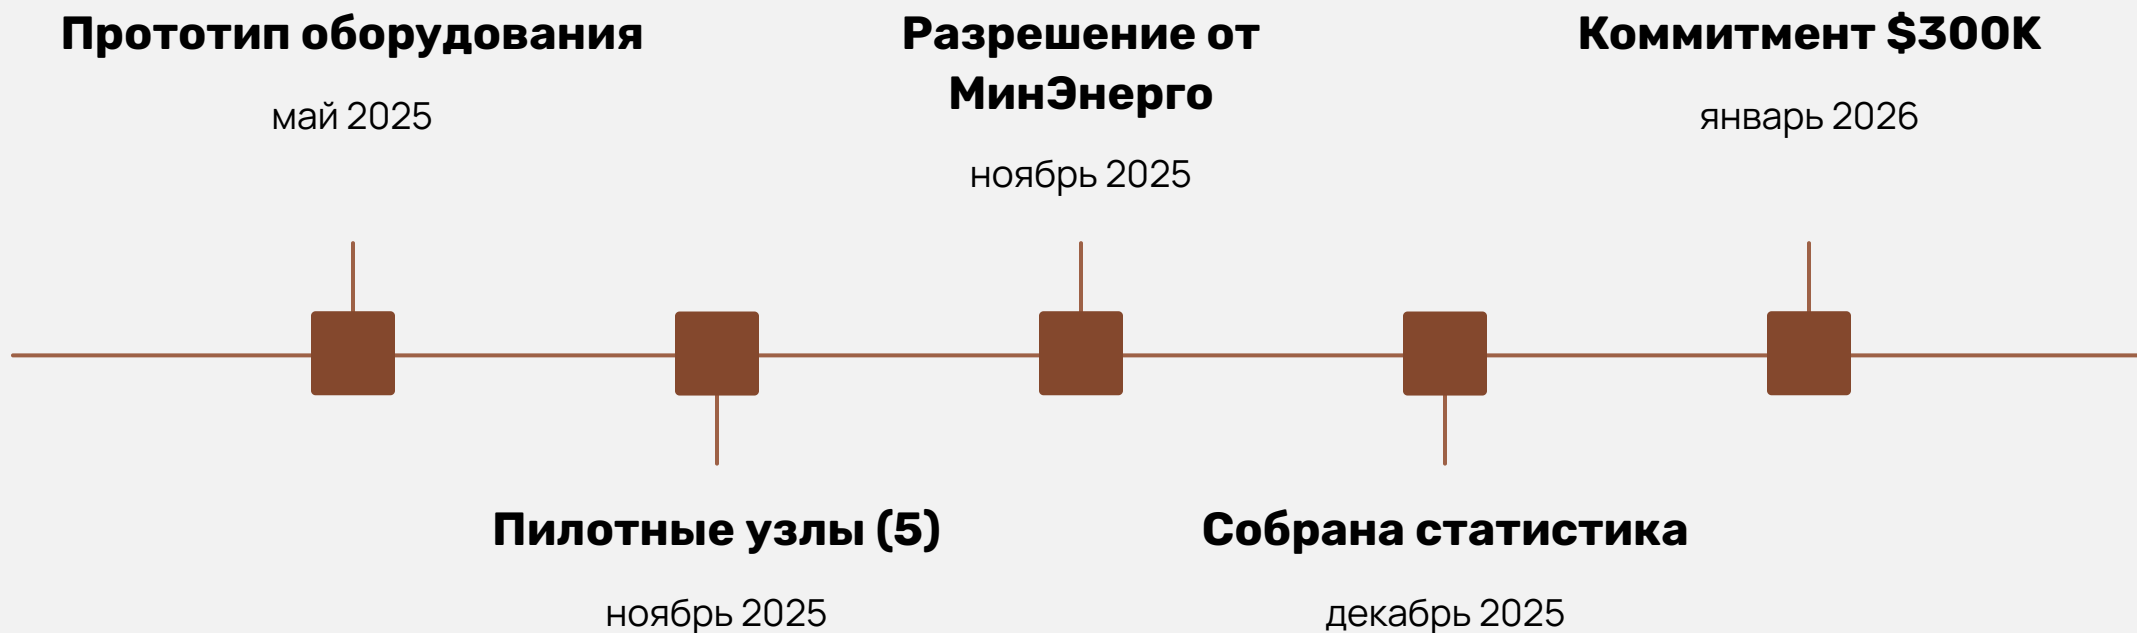

Узлы объединяются в облако вычислений

03

Использование

- криптовалюта
- ИИ-вычисления
- edge computing (периферийные вычисления)

Рынок и потенциал

- TAM (весь рынок): энергия + вычисления >\$1 трлн.
- SAM (дешёвая энергия и холодные регионы): ~\$100-200 млрд.
- SOM (наш реальный рынок на 10 лет): \$5-10 млрд.

Текущий статус

Дорожная карта (реалистично)

Growth Loop (петля роста)

Больше узлов → больше вычислений → больше клиентов → больше доход → больше узлов.

Команда

СЕО

Аксютик Дмитрий
инженерное дело,
управление,
снабжение,
инвестирование.