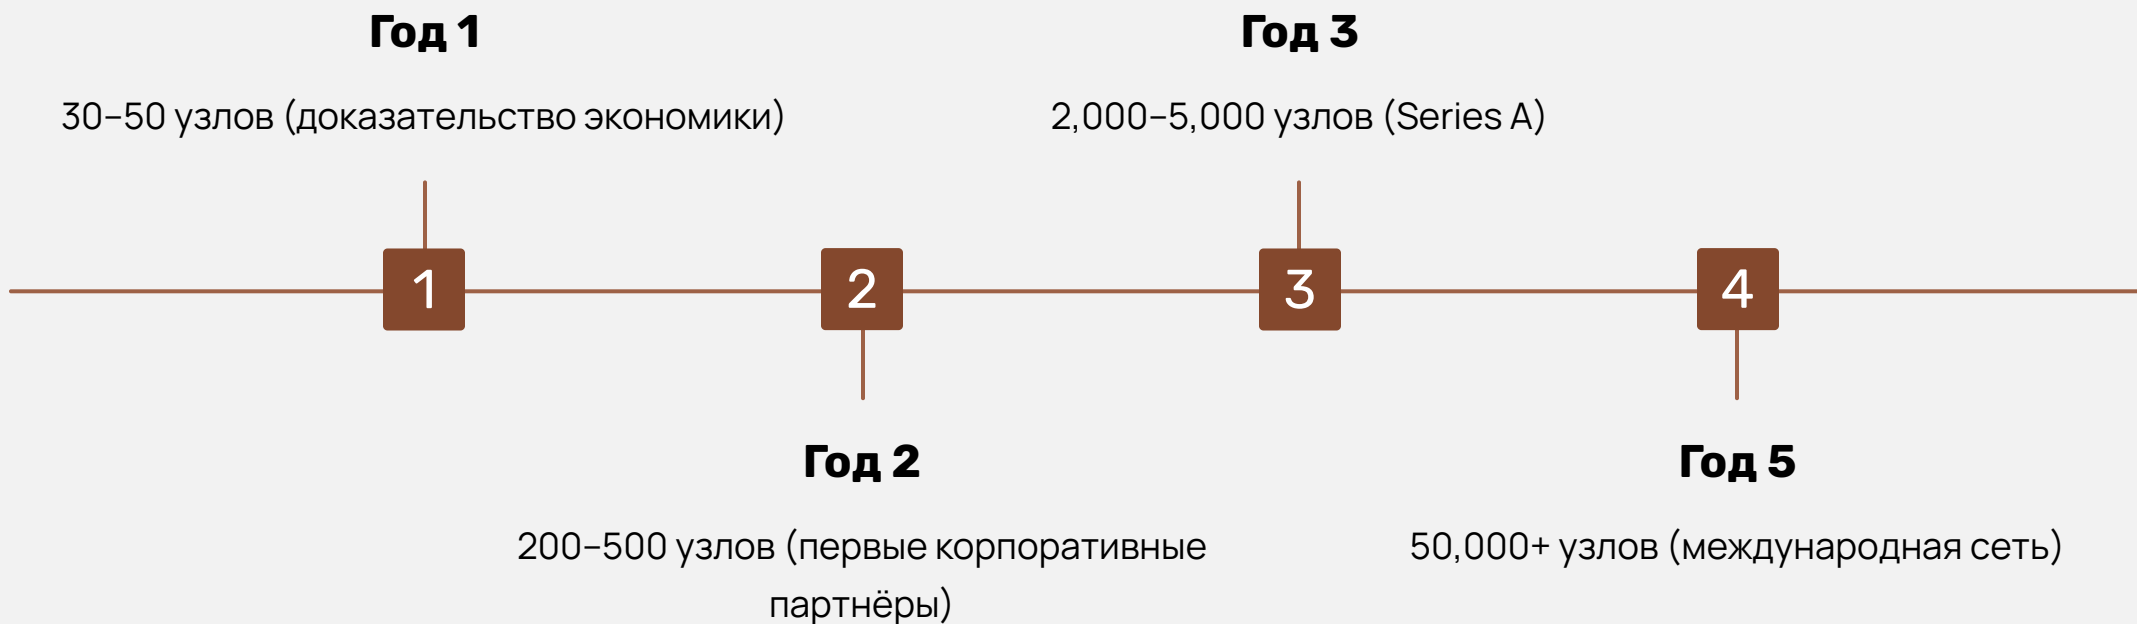

Текущий статус

Дорожная карта (реалистично)

Growth Loop (петля роста)

Больше узлов → больше вычислений → больше клиентов → больше доход → больше узлов.

Команда

СЕО

Аксютик Дмитрий
инженерное дело,
управление,
снабжение,
инвестирование.